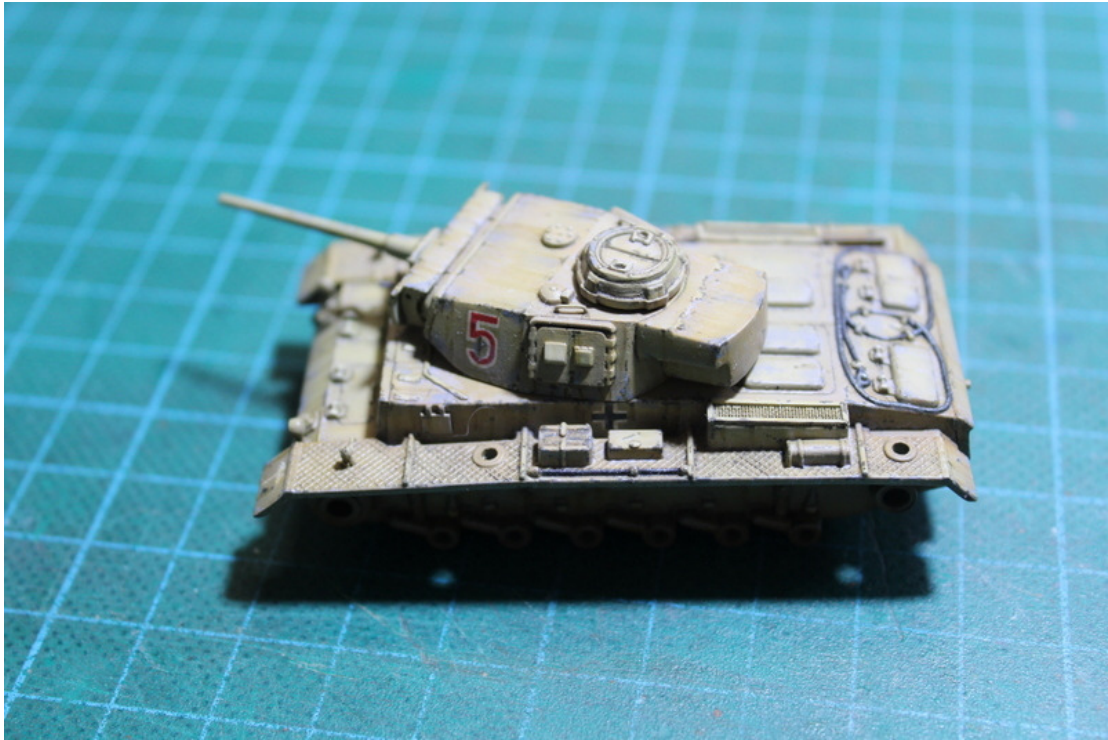

Fotoreportage PZ III Ausf L - Matchbox.

Doosillustraties:

Afgebouwd model, klaar voor verven.

Geschilderd en verweerd model, verwerkingen met olie verf, acrylpotloden en pigmenten.

Afgebouwd model op dioramavoet geplaatst.