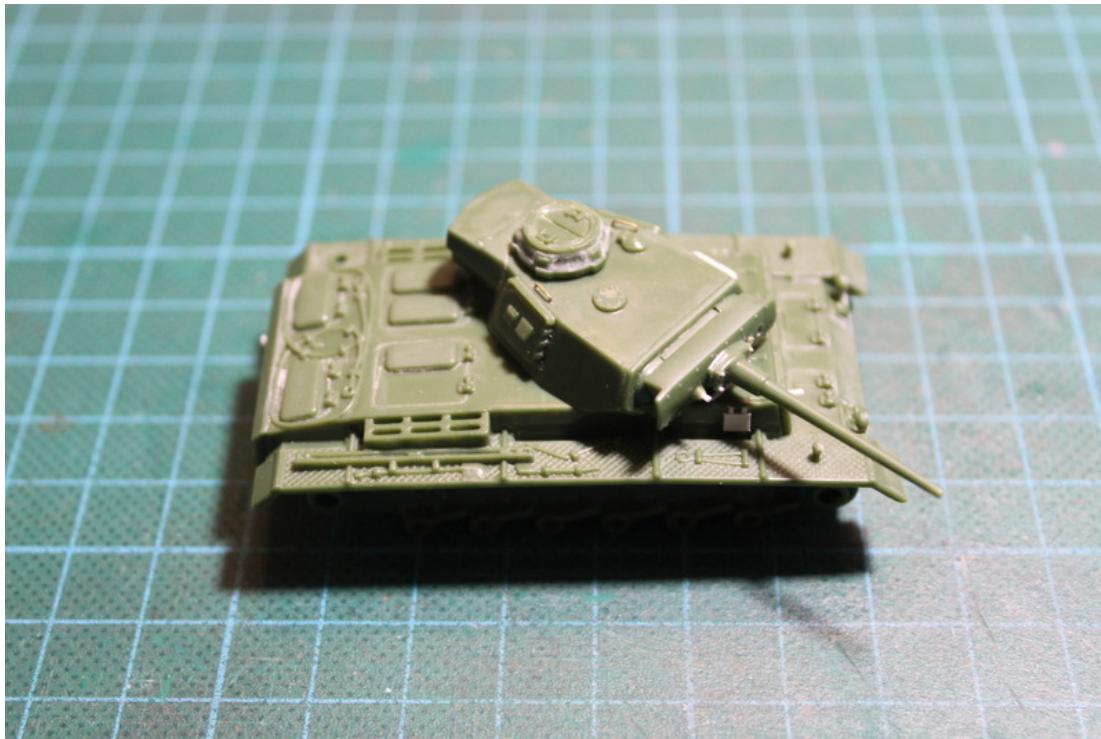

Fotoreportage PZ III Ausf L - Matchbox.

Doosillustraties:

Afgebouwd model, klaar voor verven.

Geschilderd en verweerd model, verwerkingen met olie verf, acrylpotloden en pigmenten.

Afgebouwd model op dioramavoet geplaatst.