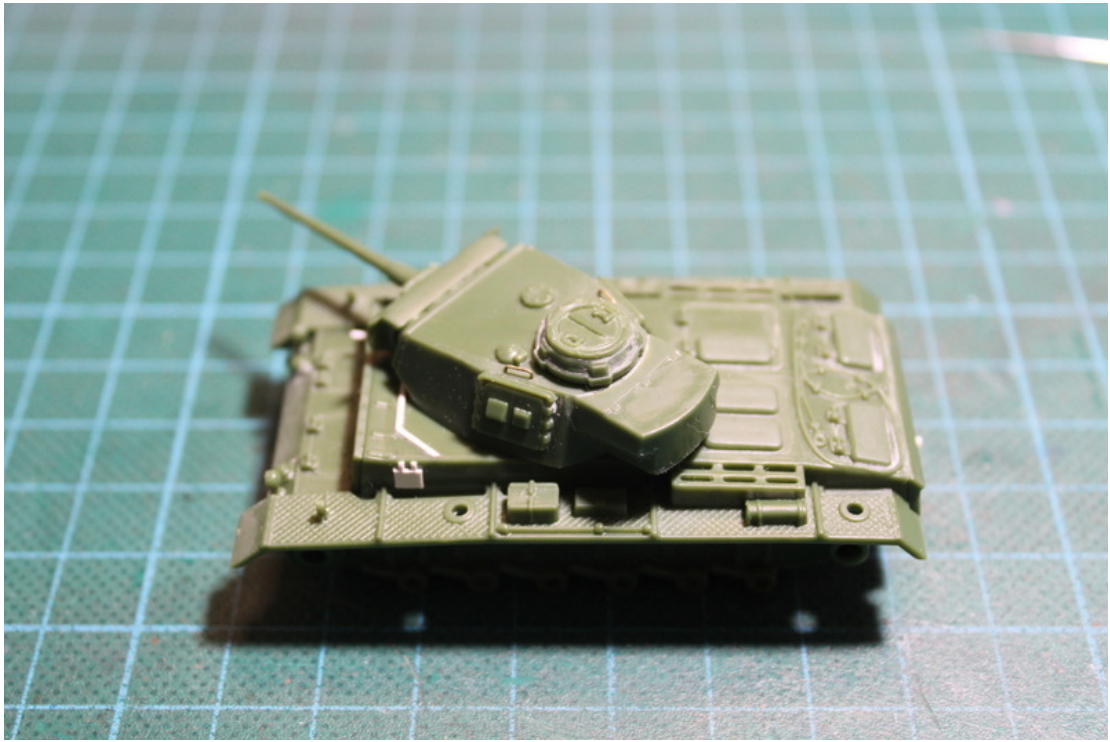

Fotoreportage PZ III Ausf L - Matchbox.

Doosillustraties:

Afgebouwd model, klaar voor verven.

Geschilderd en verweerd model, verwerkingen met olie verf, acrylpotloden en pigmenten.

Afgebouwd model op dioramavoet geplaatst.