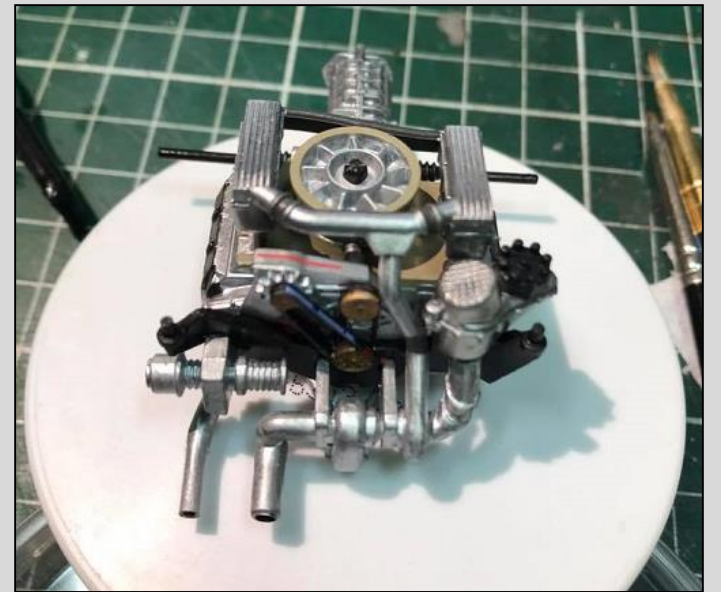

07685

Porsche 934 RSR „Martini“

Marc De Pauw

**Revell**

LEVEL 3  
1 2 3 4 5

1:24  
❖ 104 PARTS  
↔ 17,9 cm

07685

Porsche 934 RS