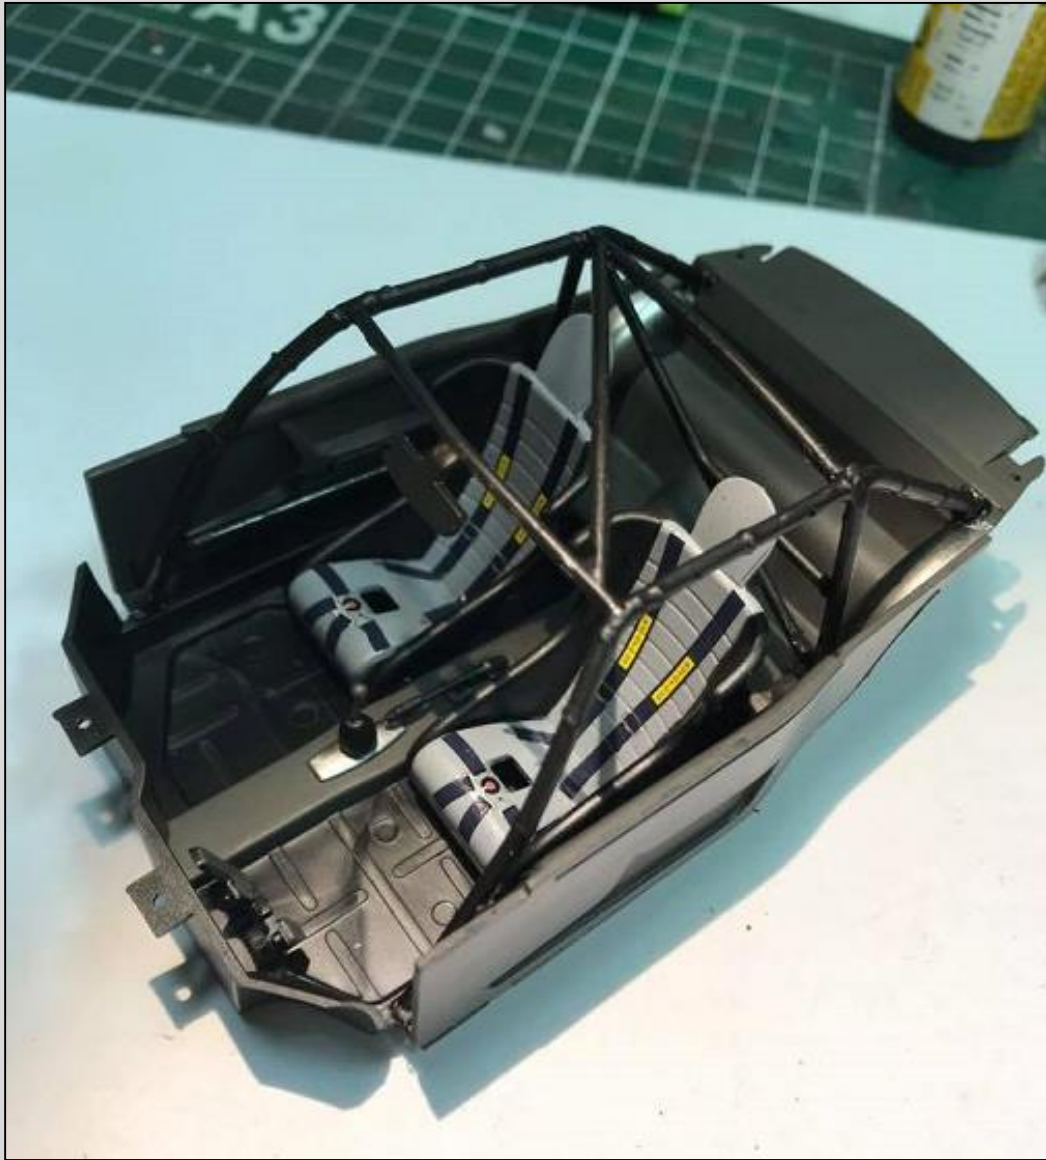

07685

Porsche 934 RSR „Martini“

Marc De Pauw

**Revell**

LEVEL 3  
1 2 3 4 5

1:24  
❖ 104 PARTS  
↔ 17,9 cm

07685

Porsche 934 RS