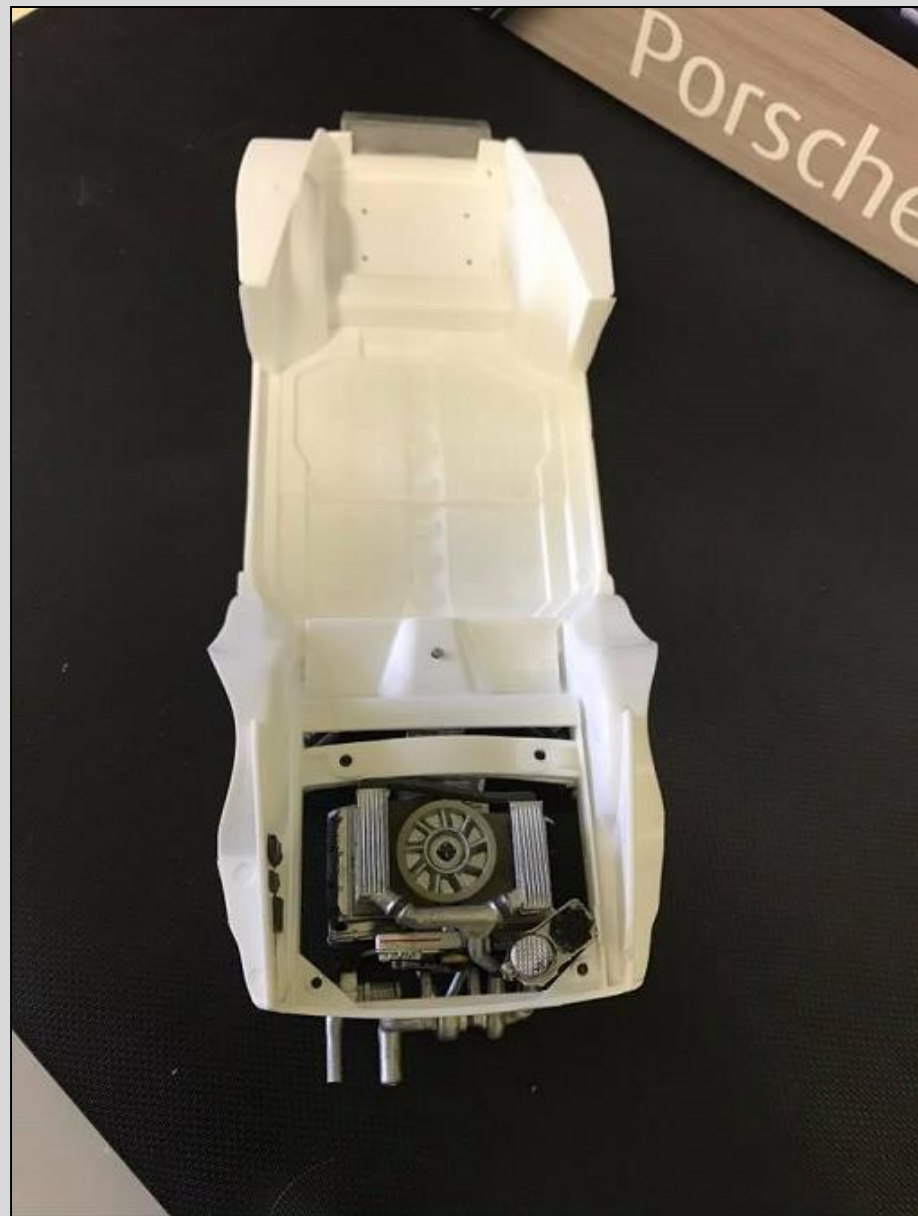

07685

Porsche 934 RSR „Martini“

Marc De Pauw

**Revell**

LEVEL 3  
1 2 3 4 5

1:24  
❖ 104 PARTS  
↔ 17,9 cm

07685

Porsche 934 RS