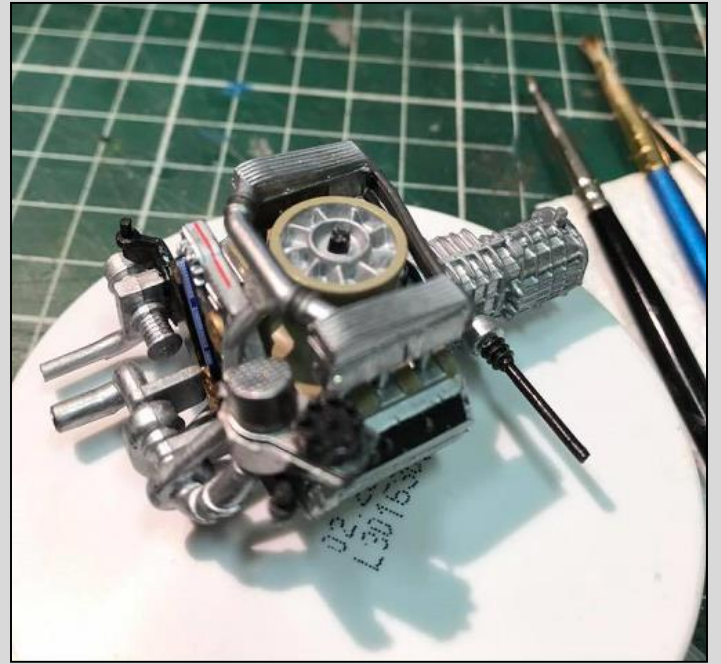

07685

Porsche 934 RSR „Martini“

Marc De Pauw

**Revell**

LEVEL 3  
1 2 3 4 5

1:24  
❖ 104 PARTS  
↔ 17,9 cm

07685

Porsche 934 RS