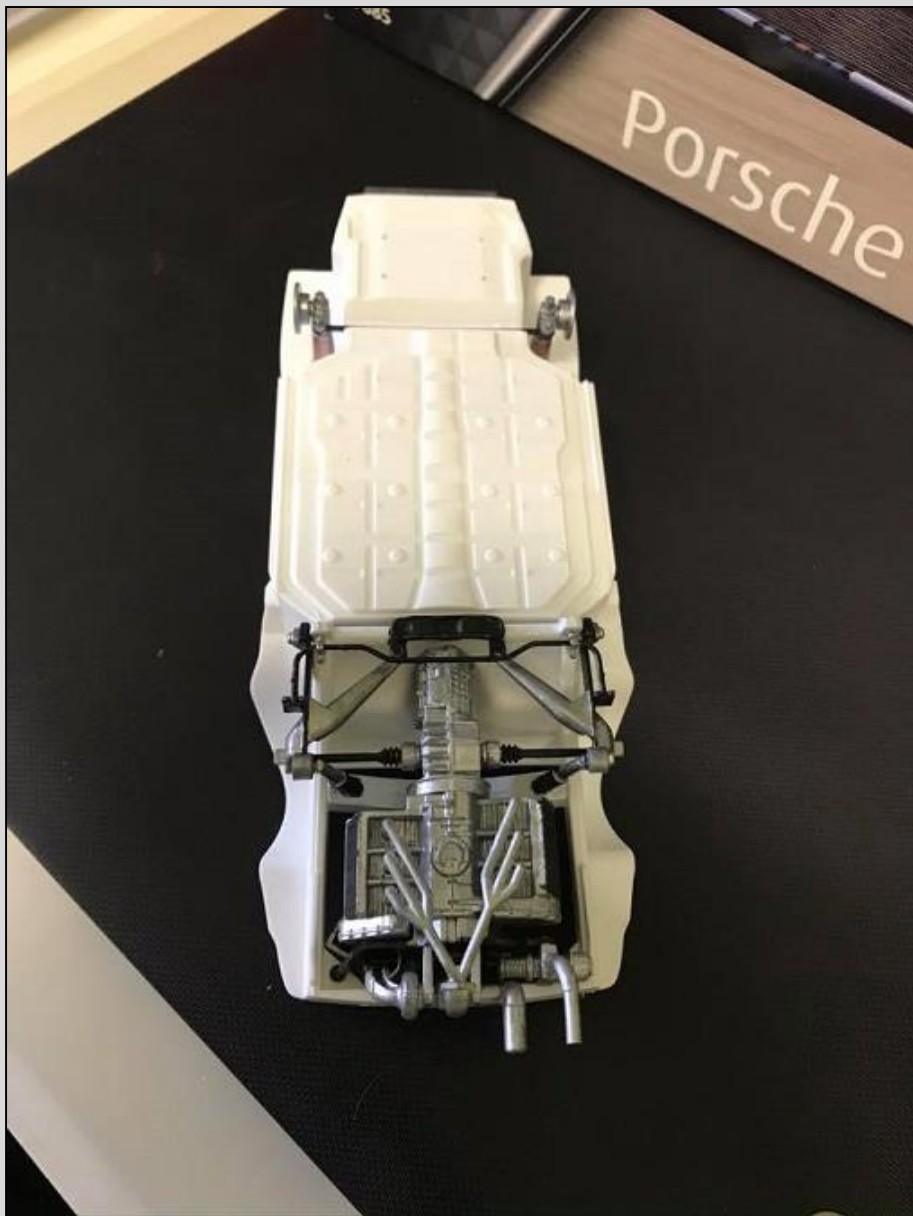

07685

Porsche 934 RSR „Martini“

Marc De Pauw

**Revell**

LEVEL 3  
1 2 3 4 5

1:24  
❖ 104 PARTS  
↔ 17,9 cm

07685

Porsche 934 RS