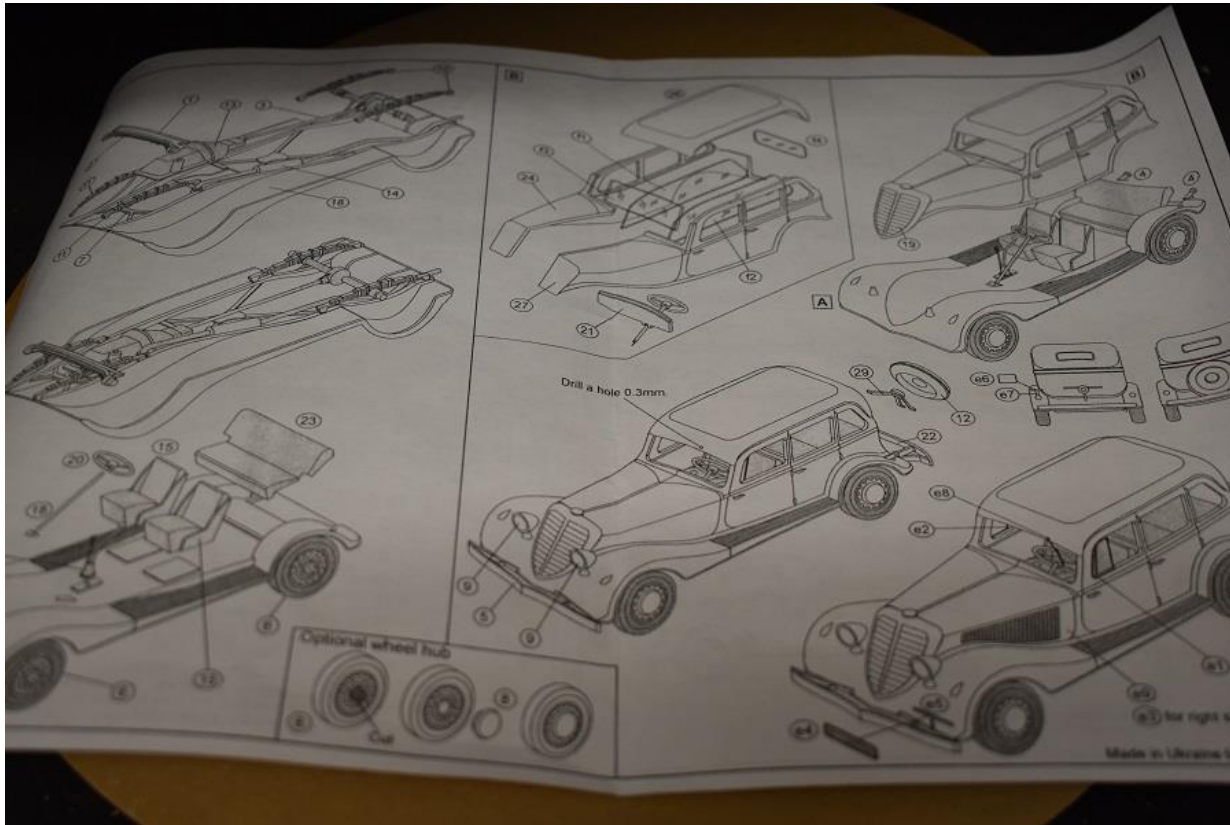

GAZ M1 “EMKA”

Bouwdoos: ACE

Schaal: 1/72

Plastiek + PE

Soviet Staff Car **GAZ-M1 "EMKA"**

1:72
SCALE

CAT.#72211

SCALE PLASTIC MODEL KIT WITH PHOTO-ETCHED PARTS

Instructies

Onderdelen

Body uit 2 helften + dak dat zwaar moet aangepast worden

Grilles in PE

Interieur

Raampje in PE

1/35

1/72

Finished

Verschil in grootte: van L naar R en boven naar onder:

Ford "Fordor", GAZ M1, Mercedes 170V, Citroën TA, Opel Kadett, Austin 10, jeep.