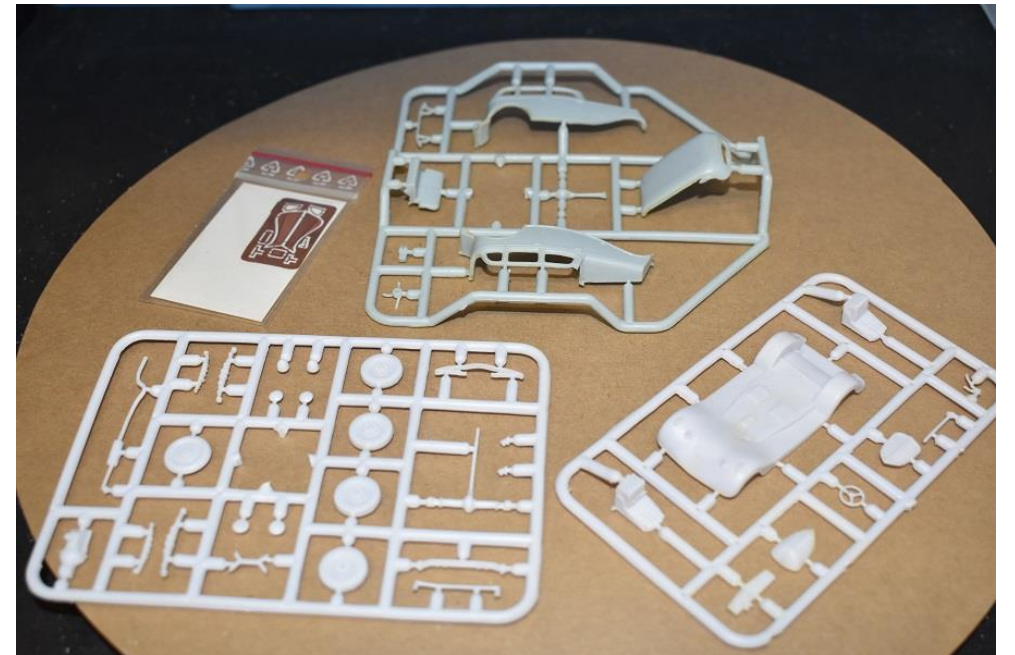

GAZ M1 “EMKA”

Bouwdoos: ACE

Schaal: 1/72

Plastiek + PE

Soviet Staff Car **GAZ-M1 "EMKA"**

1:72
SCALE

CAT.#72211

SCALE PLASTIC MODEL KIT WITH PHOTO-ETCHED PARTS

Instructies

Onderdelen

Body uit 2 helften + dak dat zwaar moet aangepast worden

Grilles in PE

Interieur

Raampje in PE

1/35

1/72

Finished

Verschil in grootte: van L naar R en boven naar onder:

Ford "Fordor", GAZ M1, Mercedes 170V, Citroën TA, Opel Kadett, Austin 10, jeep.